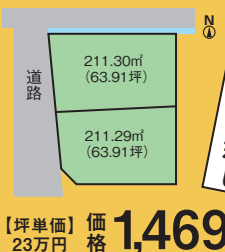

福井市 成和1丁目

土地面積/189.75㎡ (57.39坪)
 建物面積/122.01~123.38㎡ (36.90~37.32坪)
 構造/木造2階建
 校区/和中小・成和中

全3棟/4LDK/P3台

販売価格 **3,130万円**~ (税込)

近隣施設充実!
 8号線近くで
 立地条件◎

F棟間取り

越前市 国高2丁目

土地面積/168.76~168.77㎡ (51.05坪)
 建物面積/115.92~117.58㎡ (35.06~35.56坪)
 構造/木造2階建
 校区/国高小・武生第三中

全2棟/4LDK/P2~3台

販売価格 **2,730万円**~ (税込)

国高小近く
 車での交通アクセス◎

永平寺町 松岡松ヶ原2丁目

土地面積/165.29㎡ (50.00坪)
 建物面積/117.17㎡ (35.44坪)
 構造/木造2階建
 校区/松岡小学校・松岡中学校

限定1棟/4LDK/P3台

販売価格 **2,690万円**~ (税込)

子育てにもピッタリな
 暮らしやすい住環境です!

限定1棟!

新着不動産情報

売土地 福井市 開発2丁目 [2区画]

土地/211.29~211.30㎡ (63.91坪)
 用途/1中高 建・容/60~70%・200%
 校区/啓蒙小・進明中

【坪単価】 価格 **1,469.93万円**
 23万円

売土地 鯖江市 つつじヶ丘 角地

土地/183.54㎡ (55.52坪)
 用途/1低 建・容/70%・100%
 校区/鳥羽小・中央中

【坪単価】 価格 **666.24万円**
 12万円