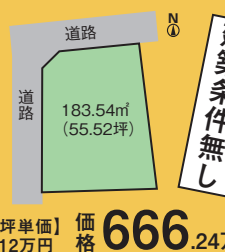

全2棟/4LDK/P2~3台

販売価格 **2,730万円**~ (税込)

国高小近く
 車での交通アクセス◎

永平寺町 松岡松ヶ原2丁目

土地面積/165.29㎡ (50.00坪)
 建物面積/117.17㎡ (35.44坪)
 構造/木造2階建
 校区/松岡小学校・松岡中学校

限定1棟/4LDK/P3台

販売価格 **2,690万円**~ (税込)

子育てにもピッタリな
 暮らしやすい住環境です!

限定1棟!

新着不動産情報

売土地 福井市 開発2丁目 [2区画]

土地/211.29~211.30㎡ (63.91坪)
 用途/1中高 建・容/60~70%・200%
 校区/啓蒙小・進明中

【坪単価】 価格 **1,469.93万円**
 23万円

売土地 鯖江市 つつじヶ丘 角地

土地/183.54㎡ (55.52坪)
 用途/1低 建・容/70%・100%
 校区/鳥羽小・中央中

【坪単価】 価格 **666.24万円**
 12万円