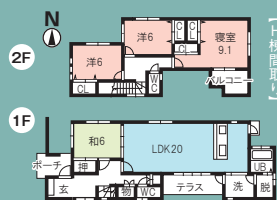

3/20(日)21(祝) 新築分譲住宅販売会開催 10:00~17:00

福井市 西谷3丁目

土地面積/168.61㎡(51.00坪)
建物面積/117.15㎡(35.43坪)
構造/木造2階建
校区/社南小学校・至民中学校
※A棟ご成約済み

限定1棟!

4LDK/P3台

2,780万円(税込)

福井市 文京1丁目

土地面積/277.47~280.46㎡(83.93~84.83坪)
建物面積/142.42~147.39㎡(43.08~44.58坪)
構造/木造2階建

文京の稀少物件!!
80坪を超える広々敷地

全2棟/5LDK/P3台

4,250万円(税込)

福井市 成和1丁目

土地面積/189.75㎡(57.39坪)
建物面積/122.01~123.38㎡
(36.90~37.32坪)
構造/木造2階建
校区/和田小・成和中

全3棟/4LDK/P3台

3,130万円(税込)

永平寺町 松岡松ヶ原2丁目

土地面積/165.29㎡(50.00坪)
建物面積/117.17㎡(35.44坪)
構造/木造2階建
校区/松岡小学校・松岡中学校

子育てにピッタリな
住環境!

全2棟/4LDK/P3台

2,690万円(税込)

越前市 東千福町

土地面積/185.47~185.48㎡(56.10坪)
建物面積/115.93~118.41㎡
(35.06~35.81坪)
構造/木造2階建
校区/武生南小・武生第二中
※A棟ご成約済み

南向き
広々LDK20帖

堂々完成!

[B棟間取り]

全2棟/4LDK/P3台

2,740万円(税込)

越前市 国高2丁目

土地面積/168.76~168.77㎡(51.05坪)
建物面積/115.92~117.58㎡
(35.06~35.56坪)
構造/木造2階建
校区/国高小・武生第三中

全2棟/4LDK/P2~3台