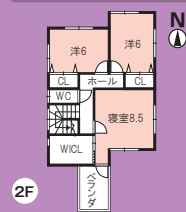

文京の稀少物件!!
80坪を超える広々敷地

全2棟/5LDK/P3台

4,250万円(税込)

福井市 成和1丁目

土地面積/189.75㎡(57.39坪)
建物面積/122.01~123.38㎡
(36.90~37.32坪)
構造/木造2階建
校区/和田小・成和中

全3棟/4LDK/P3台

3,130万円(税込)

永平寺町 松岡松ヶ原2丁目

土地面積/165.29㎡(50.00坪)
建物面積/117.17㎡(35.44坪)
構造/木造2階建
校区/松岡小学校・松岡中学校

子育てにピッタリな
住環境!

全2棟/4LDK/P3台

2,690万円(税込)

越前市 東千福町

土地面積/185.47~185.48㎡(56.10坪)
建物面積/115.93~118.41㎡
(35.06~35.81坪)
構造/木造2階建
校区/武生南小・武生第二中
※A棟ご成約済み

南向き
広々LDK20帖

堂々完成!

[B棟間取り]

全2棟/4LDK/P3台

2,740万円(税込)

越前市 国高2丁目

土地面積/168.76~168.77㎡(51.05坪)
建物面積/115.92~117.58㎡
(35.06~35.56坪)
構造/木造2階建
校区/国高小・武生第三中

全2棟/4LDK/P2~3台