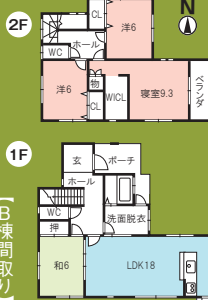

3/20(日)21(祝) 新築分譲住宅販売会開催 10:00~17:00

福井市 西谷3丁目

土地面積/168.61㎡(51.00坪)
建物面積/117.15㎡(35.43坪)
構造/木造2階建
校区/社南小学校・至民中学校
※A棟ご成約済み

限定1棟!

4LDK/P3台

2,780万円(税込)

福井市 文京1丁目

土地面積/277.47~280.46㎡(83.93~84.83坪)
建物面積/142.42~147.39㎡(43.08~44.58坪)
構造/木造2階建

文京の稀少物件!!
80坪を超える広々敷地

全2棟/5LDK/P3台

4,250万円(税込)

福井市 成和1丁目

土地面積/189.75㎡(57.39坪)
建物面積/122.01~123.38㎡
(36.90~37.32坪)
構造/木造2階建
校区/和田小・成和中

全3棟/4LDK/P3台

3,130万円(税込)

永平寺町 松岡松ヶ原2丁目

土地面積/165.29㎡(50.00坪)
建物面積/117.17㎡(35.44坪)
構造/木造2階建
校区/松岡小学校・松岡中学校

子育てにピッタリな
住環境!

全2棟/4LDK/P3台

2,690万円(税込)

越前市 東千福町

土地面積/185.47~185.48㎡(56.10坪)
建物面積/115.93~118.41㎡
(35.06~35.81坪)
構造/木造2階建
校区/武生南小・武生第二中
※A棟ご成約済み

南向き
広々LDK20帖

堂々完成!

[B棟間取り]

全2棟/4LDK/P3台

2,740万円(税込)

越前市 国高2丁目

土地面積/168.76~168.77㎡(51.05坪)
建物面積/115.92~117.58㎡
(35.06~35.56坪)
構造/木造2階建
校区/国高小・武生第三中

全2棟/4LDK/P2~3台