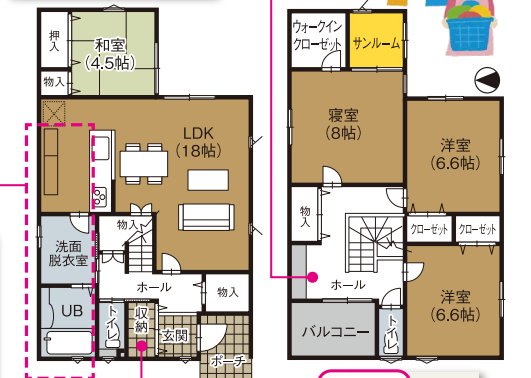

越前市家久町

OPEN HOUSE

分譲住宅完成内覧会 1.27(日) am10:00—pm5:00

※期間外の見学をご希望の際は下記番号までお問い合わせ下さい。

限定
1棟

※A、B、D棟は成約済

2階ホール

パソコンデスク、本棚
を取り付けて書斎と
して活用できます。

サニールーム
完備!

家事動線

キッチンから洗面室、バスまでが一直線でアクセスできます。回遊性もあるので玄関への行き来もスムーズです。

玄関収納

4SLDK/P2台

2,450万円 (税込)

土地 154.02㎡(46.59坪) / 建物 121.88㎡(36.86坪)

【全棟標準装備】