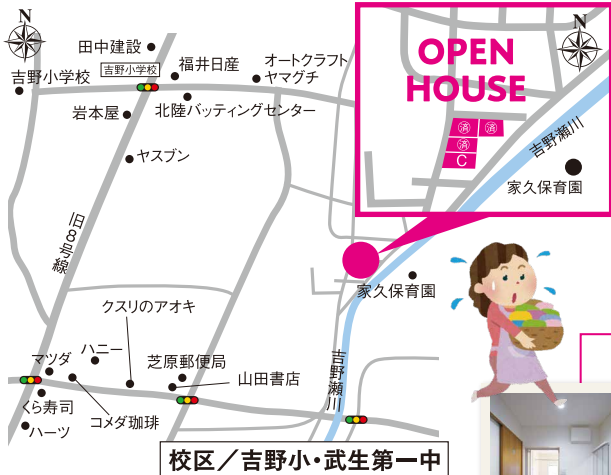

越前市家久町

OPEN HOUSE

分譲住宅完成内覧会 1.27(日) am10:00—pm5:00

※期間外の見学をご希望の際は下記番号までお問い合わせ下さい。

限定
1棟

※A、B、D棟は成約済

2階ホール

パソコンデスク、本棚
を取り付けて書斎と
して活用できます。