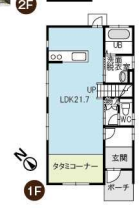

福井市花月5丁目

土地面積/196.44~242.53㎡(59.42~73.36坪)
 延床/122.55~140.77㎡(37.07~42.58坪)
 校区/湊小学校・光陽中学校

※A・C棟ご成約済み

限定2棟 販売価格 **2,890** (税込) 万円~

福井市西方2丁目

土地面積/203.75 (61.63坪)
 延床/121.51㎡(36.75坪)
 校区/和田小・成和中

※A棟ご成約済み

限定1棟 販売価格 **3,280** (税込) 万円

福井市月見3丁目

土地面積/184.72㎡(55.87坪)
 延床/135.80㎡(41.07坪)
 校区/豊小・明倫中

※A棟ご成約済み

限定1棟 販売価格 **2,480** (税込) 万円

福井市城東3丁目

土地面積/158.61㎡(47.97坪)
 延床/124.21㎡(37.57坪)
 校区/日之出小・成和中

限定1棟 販売価格 **3,180** (税込) 万円

福井市新田塚2丁目

土地面積/114.00㎡(34.48坪)
 延床/105.16㎡(31.81坪)
 校区/明新小学校・藤島中学校

限定1棟 販売価格 **2,180** (税込) 万円

NEW!!

福井市和田2丁目

土地/191.74~197.50㎡(58.0~59.74坪)
 用途/工業 建・容/60%-200%
 幅員/南側8m 校区/和田小・成和中 建築条件なし

売土地 受付開始!

販売価格 **A 1,194** (税込) 万円 (197.50㎡(59.74坪))
B 1,160 (税込) 万円 (191.50㎡(58.00坪))