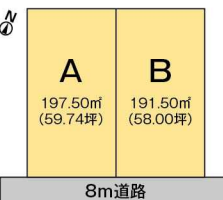

福井市月見3丁目

土地面積/184.72㎡(55.87坪)
 延床/135.80㎡(41.07坪)
 校区/豊小・明倫中

※A棟ご成約済み

限定1棟 販売価格 **2,480** (税込) 万円

福井市城東3丁目

土地面積/158.61㎡(47.97坪)
 延床/124.21㎡(37.57坪)
 校区/日之出小・成和中

限定1棟 販売価格 **3,180** (税込) 万円

福井市新田塚2丁目

土地面積/114.00㎡(34.48坪)
 延床/105.16㎡(31.81坪)
 校区/明新小学校・藤島中学校

限定1棟 販売価格 **2,180** (税込) 万円

NEW!!

福井市和田2丁目

土地/191.74~197.50㎡(58.0~59.74坪)
 用途/工業 建・容/60%-200%
 幅員/南側8m 校区/和田小・成和中 建築条件なし

売土地 受付開始!

販売価格 **A 1,194** (税込) 万円 (197.50㎡(59.74坪))
B 1,160 (税込) 万円 (191.50㎡(58.00坪))