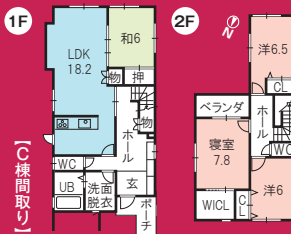

### 福井市北四ツ居2丁目

土地面積/180.78㎡(54.68坪)  
延床/124.21㎡(37.57坪)  
構造/木造2階建て 校区/円山小学校・大東中学校

限定1棟  
4LDK・P3台  
価格  
3,560万円(税込)

### 福井市成和1丁目

土地面積/189.75㎡(57.39坪)  
延床/122.01~123.38㎡(36.90~37.32坪)  
構造/木造2階建て 校区/和田小学校・成和中学校

全3棟  
4LDK・P3台  
価格  
3,130万円(税込)~

### 福井市和田2丁目

土地面積/181.82~181.83㎡(55.00坪)  
延床/121.31~121.76㎡(36.69~36.83坪)  
構造/木造2階建て 校区/和田小学校・成和中学校

全2棟  
4LDK・P3台  
価格  
2,850万円(税込)

その他にもお住まい情報あります!

#### 福井市文京1丁目

土地面積/277.47~280.46㎡(83.93~84.83坪)  
延床/142.42~147.39㎡(43.08~44.58坪)  
構造/木造2階建て  
校区/宝永小学校・明道中学校

全2棟  
5LDK・P4台

価格 4,250万円(税込)~