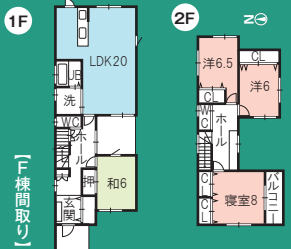

### 福井市北四ツ居2丁目

土地面積/180.78㎡(54.68坪)  
延床/124.21㎡(37.57坪)  
構造/木造2階建て 校区/円山小学校・大東中学校

限定1棟  
4LDK・P3台  
価格  
3,560万円(税込)

### 福井市成和1丁目

土地面積/189.75㎡(57.39坪)  
延床/122.01~123.38㎡(36.90~37.32坪)  
構造/木造2階建て 校区/和田小学校・成和中学校

全3棟  
4LDK・P3台  
価格  
3,130万円(税込)~

### 福井市和田2丁目

土地面積/181.82~181.83㎡(55.00坪)  
延床/121.31~121.76㎡(36.69~36.83坪)  
構造/木造2階建て 校区/和田小学校・成和中学校

全2棟  
4LDK・P3台  
価格  
2,850万円(税込)

その他にもお住まい情報あります!

#### 福井市文京1丁目

土地面積/277.47~280.46㎡(83.93~84.83坪)  
延床/142.42~147.39㎡(43.08~44.58坪)  
構造/木造2階建て  
校区/宝永小学校・明道中学校

全2棟  
5LDK・P4台

価格 4,250万円(税込)~