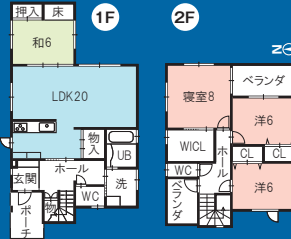

# 新築分譲 住宅情報

### 福井市北四ツ居2丁目

土地面積/180.78㎡(54.68坪)  
延床/124.21㎡(37.57坪)  
構造/木造2階建て 校区/円山小学校・大東中学校

限定1棟  
4LDK・P3台  
価格  
3,560万円(税込)

### 福井市成和1丁目

土地面積/189.75㎡(57.39坪)  
延床/122.01~123.38㎡(36.90~37.32坪)  
構造/木造2階建て 校区/和田小学校・成和中学校

全3棟  
4LDK・P3台  
価格  
3,130万円(税込)~

### 福井市和田2丁目

土地面積/181.82~181.83㎡(55.00坪)  
延床/121.31~121.76㎡(36.69~36.83坪)  
構造/木造2階建て 校区/和田小学校・成和中学校

全2棟  
4LDK・P3台  
価格  
2,850万円(税込)

その他にもお住まい情報あります!