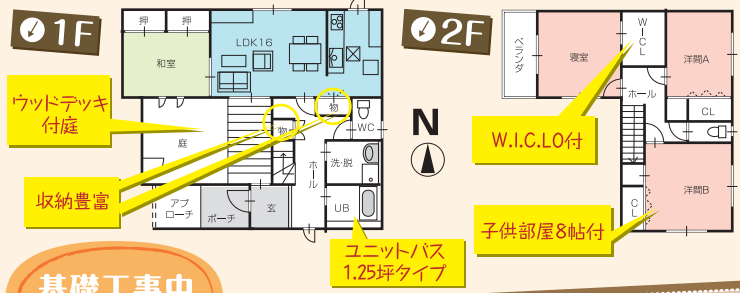

宏栄建設の新春ラインナップ

サキドリ情報!!

新春Information
インフォメーション
3回目

◆ 売 福井市 花月2丁目

西公園近く
フラット35S・エコポイント
P3台 オール電化

福井市街の便利な立地

2,840万円 (税込) 土地/232.36㎡ (70.28坪)
建物/133.32㎡ (40.32坪)
《校区》湊小学校・光陽中学校

敷地70坪付

基礎工事中
です!!

次回は **日の出5丁目** をご紹介します。

◆ 新着サキドリ

◆ 福井市 西谷3丁目 **4/29 (日) 販売会開始**

C棟 2,480万円 (税込) **5LDK P3台** 《校区》社南小・至民中
土地/178.04㎡ (53.86坪) **フラット35S ALL電化(エコキュート仕様)**
建物/134.41㎡ (40.66坪)

◆ 新着サキドリ

◆ 福井市 下馬2丁目 **2/5 (日) 販売会開始**